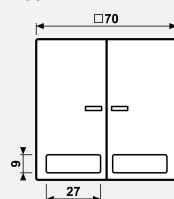

Цвет:

слоновая кость

металл:

дуропласт

IP В соответствующих сериях с уплотнителем арт.: 551 WU и «рамкой IP 44» обеспечивается степень защиты IP 44.

P Возможна профессиональная цветная печать