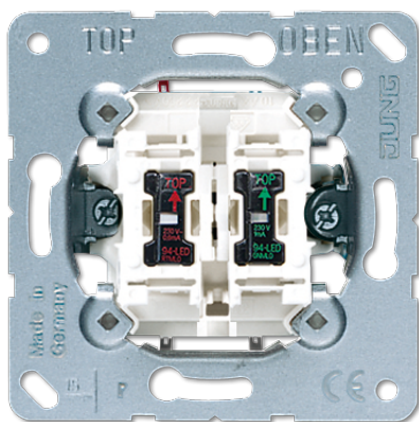

Технический паспорт продукта

Балансирный контрольный выключатель, универсальный (проходной) Механизм для

Ссылочный номер

505 KO5 VEU M 230

Механизм для внутреннего DND-модуля

для клавиши внутреннего DND-модуля арт.: .. RU KO5 M ..
с красными или зелёными LED-лампами

Клавиши механически фиксируются друг против друга

с пружинными зажимами для проводов до 2,5 мм²

соединительные клеммы согласно DIN VDE 0632 (EN 60669)

(крепление винтами, без крепёжных лапок)

Внутренний модуль используется для управления LED-подсветкой внешнего модуля.

AC 230 В ~

Исполнение:

двухклавишный