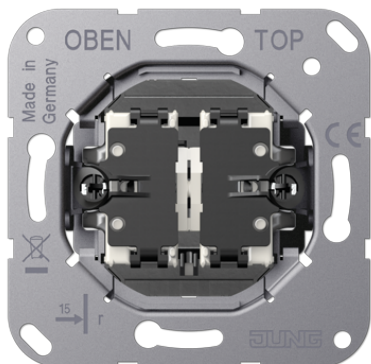

Технический паспорт продукта

Тумблерный выключатель, две группы с 2 лампами накаливания

Ссылочный номер

K 505 EU 5

Тумблерный выключатель, две группы 10 A / 250 В ~

с пружинными зажимами для проводов до 2,5 мм²
соединительные клеммы согласно DIN VDE 0632 (EN 60669)
(крепление винтами, без крепёжных лапок)
Монтаж – в глубокой монтажной коробке

для центральных плат с тумблерами арт.: ..12-5.., ..12-250.., ..12-25..
(Светодиоды можно заменить, не отключая сеть)

Исполнение:

Две группы с 2-мя светодиодными лампочками

Power SBL (self-ballasted lamps):