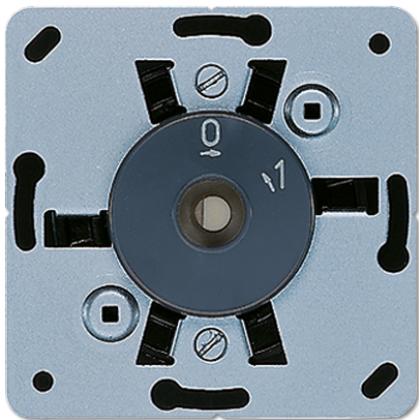

## Поворотный выключатель, выключатель двухполюсный

Ссылочный номер

1101-32

Поворотный выключатель

с винтовыми зажимами для проводов до 6 мм<sup>2</sup>  
(крепление винтами, без крепёжных лапок)

с монтажной коробкой Ø 60 мм, глубина 63 мм

Scale disc anthracite

Исполнение:

Выключатель 2-пол.