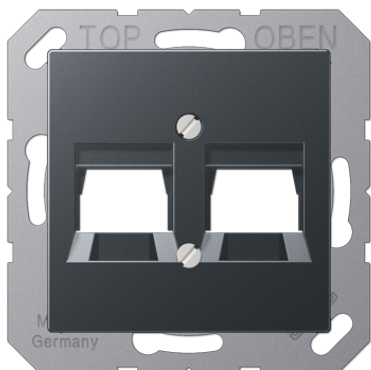

Технический паспорт продукта

Крышка для модульных гнезд

Ссылочный номер

A 569-2 NWE ANM

Крышка (креплением шурупами)

(с несущей платой, монтаж только шурупами)
для модульных гнезд арт.: UMA-CAT6A
Подпружиненная шторка
для 2-х разъемов

для модульных гнезд

RADIALL:

модульное гнездо неэкранированное 6P6C, RJ 12, кат. 4 (арт.: R280MOD804)

модульное гнездо неэкранированное 8P8C, RJ 45, кат. 4 (арт.: R280MOD805)

модульное гнездо неэкранированное 8P8C, RJ 45, кат. 5e (арт.: R280MOD807)

Panduit:

гнездо keystone KJ 88..

гнездо keystone KJ 588..

Assmann:

модуль DN-93612 кат. 6A, экранированный, Keystone

модуль DN-93614

SCHRACK

HSPMRJ6G1A, HSEMRJ6GBA, HSEMRJ6GBS, HSEMRJ6GWA, HSEMRJ6GWS,

HSEMRJ6UWS

матовое исполнение, лакиров

Цвет:

матовый антрацит

металл:

термопласт лакиров.