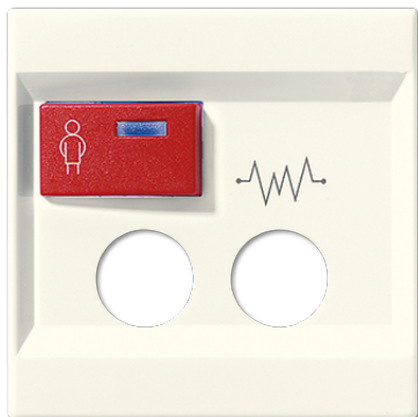

Технический паспорт продукта

Крышка для Ackermann

Ссылочный номер

LS 071 A

Centre plate for Ackermann, types 73075 D and 73075 B

call module with call button and plug contacts
call button: red

Only suitable for frames of design ranges AS, A, CD and LS.

для серии LS
Термопласт (ударопрочный) блестящий

Цвет:
слоновая кость

металл:
термопласт