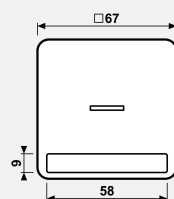

Ссылочный номер

CD 590 NAKO5 LG

Клавиша с окошком и с полем для надписи 9 x 58 мм

для контрольных выключателей арт.: 502 KOU, 503 KOU, 506 KOU, 501-20 KOU, 502-20 KOU, 506-20 KOU

для самовозвратных выключателей арт.: 502 KOTU, 506 KOTU

для кнопок без фиксации арт.: 531 U, 533 U, 533-2 U, 534 U

Запчасть:

прозрачная накладка арт.: CD 90 NA

Запчасть:

фиксирующая рамка арт.: CD 90 HP

Для заказа индивидуальных надписей, посетите [Graphic-Tool](#).

Блестящий дуропласт (устойчив к механическим повреждениям)

Цвет:

светло-серый

металл:

дуропласт