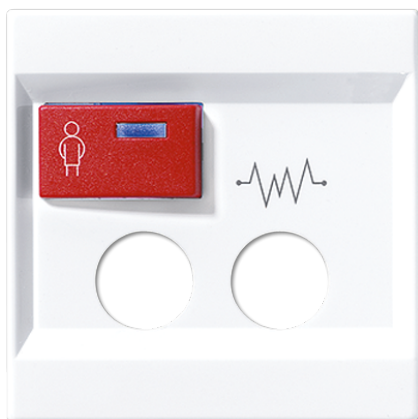

Технический паспорт продукта

Крышка для Ackermann

Ссылочный номер

LS 071 A WW

Centre plate for Ackermann, types 73075 D and 73075 B

call module with call button and plug contacts
call button: red

Only suitable for frames of design ranges AS, A, CD and LS.

для серии LS
Термопласт (ударопрочный) блестящий

Цвет:
белый

металл:
термопласт