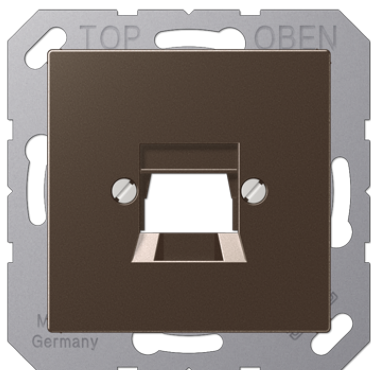

Технический паспорт продукта

Крышка для модульных гнезд

Ссылочный номер

A 569-1 NWE MO

Крышка (креплением шурупами)

(с несущей платой, монтаж только шурупами)
для модульных гнезд арт.: UMA-CAT6A
Подпружиненная шторка
для 1-го разъема

для модульных гнезд

RADIALL:

модульное гнездо неэкранированное 6P6C, RJ 12, кат. 4 (арт.: R280MOD804)
модульное гнездо неэкранированное 8P8C, RJ 45, кат. 4 (арт.: R280MOD805)
модульное гнездо неэкранированное 8P8C, RJ 45, кат. 5e (арт.: R280MOD807)

Panduit:

гнездо keystone KJ 88..
гнездо keystone KJ 588..

Assmann:

модуль DN-93612 кат. 6A, экранированный, Keystone
модуль DN-93614

SCHRACK

HSPMRJ6G1A, HSEMRJ6GBA, HSEMRJ6GBS, HSEMRJ6GWA, HSEMRJ6GWS,
HSEMRJ6UWS

Термопласт (ударопрочный) лакиров.

Цвет:

цвет мокко

металл:

термопласт лакиров.