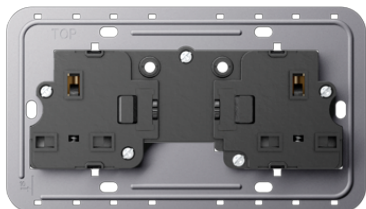

Технический паспорт продукта

Ссылочный номер

BS 2522 EINS

Розетка с выключателем британского стандарта 1363

for rectangular British Standard wall boxes
с винтовыми зажимами для проводов до 4 мм²
2-ная
2-пол., 13 A 250 В ~

The inserts enable the flush installation into rectangular British Standard wall boxes.
Combinations with other devices into multiple frames are NOT possible.

Исполнение:
без выключателя