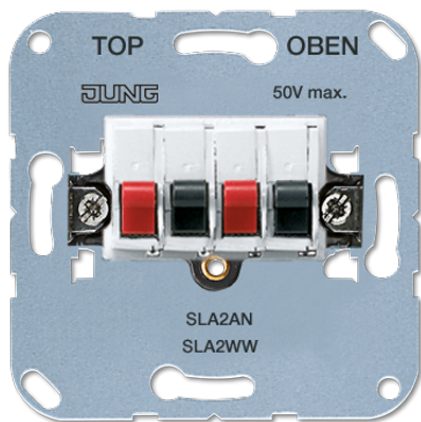

## Аудиорозетка (стерео)

### Ссылочный номер

SLA 2 WW

Аудиорозетка (стерео)  
25 В ~, 60 В DC

Макс. сечение кабеля 10 мм<sup>2</sup>  
с 4 передними клеммами  
также может использоваться как розетка для защитного малого напряжения

### Цвет:

белый