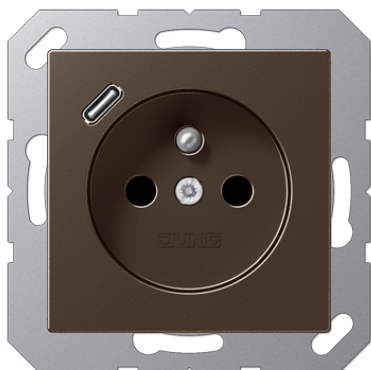

Технический паспорт продукта

Розетка франко-бельгийской системы с USB зарядным устройством

Ссылочный номер

A 1520 F-18 C MO

Розетка франко-бельгийской системы с USB зарядным устройством

2-пол. и заземление (штырь), 16 A / 250 В ~
с дополнительной защитой
с 1 USB-портом типа C
с функцией быстрой зарядки
с пружинными зажимами для проводов до 2,5 мм²
соединительные клеммы согласно DIN VDE 0620
установка в монтажной коробке согласно EN 60670-1
глубина монтажа: 48 мм

JUNG Quick Charge® поддерживает эти стандарты

Технические характеристики

Номинальное напряжение:	AC 220 ... 250 В ~
Частота сети:	50/60 Гц
Номинальный ток, розетка:	16 А
Выходное напряжение USB:	DC 9 В / DC 5 В
Выходной ток USB:	2 А / 3 А
Потребление в режиме ожидания:	≤ 25 мВт
Диапазон рабочих температур:	+5 ... +35 °C
Температура хранения/транспортировки:	-20 ... +70 °C
Глубина монтажа:	48 мм
Защита:	IP 20
Способ присоединения:	винтовые зажимы
одножильный провод:	1,5 ... 2,5 мм ²
многожильный без наконечника:	1,5 ... 2,5 мм ²

Дуропласт лакиров.

Цвет:
цвет мокко

металл:
дуропласт лакиров.