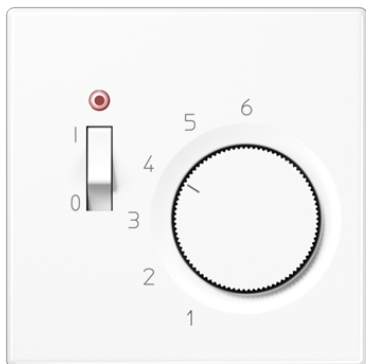

## Комнатный термостат «1-пол. контакт» 24 В

Гистерезис около 0,5 К, номинальный диапазон: около +5 ... +30 °С

отдельная клемма для снижения температуры на около 5 К

переключатель ВКЛ/ВЫКЛ со светодиодом состояния

При достижении заданной температуры контакт размыкается.

Термопласт (ударопрочный) блестящий

Цвет:

белый

металл:

термопласт