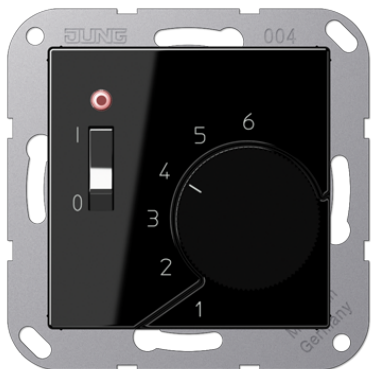

## Комнатный термостат «1-пол. контакт» 230 В

Термопласт (ударопрочный) блестящий

Цвет:  
чёрный

металл:  
термопласт