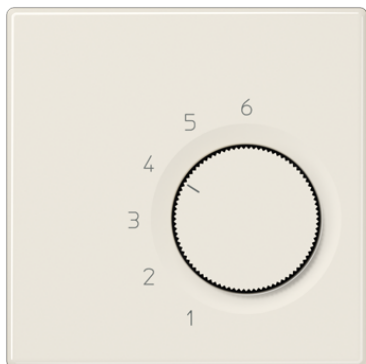

Технический паспорт продукта

Комнатный термостат «НО/НЗ контакт» 230 В

Ссылочный номер

TR LS 236

Комнатный термостат «НО/НЗ контакт»

с пружинными зажимами для проводов до 2,5 мм²

(крепление винтами, без крепёжных лапок)

1-пол. перекидной контакт, обогрев 10 (4) А, АС 230 В ~, 50/60 Гц

1-пол. перекидной контакт, охлаждение 5 (2) А, АС 230 В ~, 50/60 Гц

Для переключения с обогрева на охлаждение требуется EBERLE EV..Н/К клемма.

Значение в скобках – для индуктивной нагрузки с $\cos \phi = 0,6$.

Необходим нейтральный проводник.

Гистерезис около 0,5 К, Номинальный диапазон около +5 ... +30 °С

нет нулевого положения

без переключателя и без светодиода состояния

При достижении заданной температуры контакт переключается.

Термопласт (ударопрочный) блестящий

Цвет:

слоновая кость

металл:

термопласт