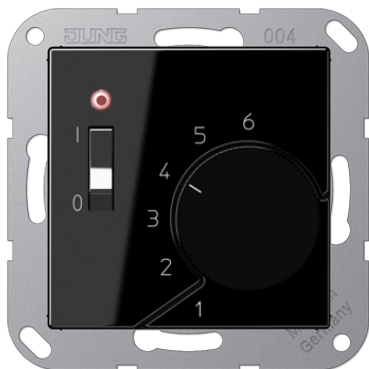

Технический паспорт продукта

Комнатный термостат «1-пол. контакт» 24 В

Ссылочный номер

TR A 241 SW

Комнатный термостат «1-пол. контакт»

с пружинными зажимами для проводов до 2,5 мм²
(крепление винтами, без крепёжных лапок)

1-пол. НЗ контакт 10 (4) А, АС 24 В ~

Значение в скобках – для индуктивной нагрузки с $\cos \phi = 0,6$.
необходим нейтральный проводник.

Гистерезис около 0,5 К, номинальный диапазон: около +5 ... +30 °С
отдельная клемма для снижения температуры на около 5 К

переключатель ВКЛ/ВЫКЛ со светодиодом состояния

При достижении заданной температуры контакт размыкается.

Термопласт (ударопрочный) блестящий

Цвет:
чёрный

металл:
термопласт