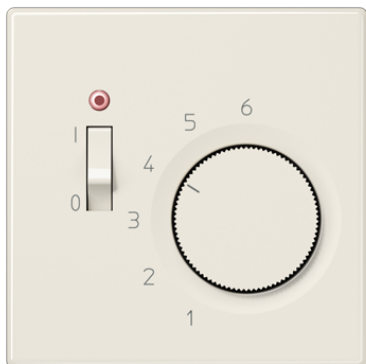

Технический паспорт продукта

Комнатный термостат «1-пол. контакт» 24 В

Ссылочный номер

TR LS 241

Комнатный термостат «1-пол. контакт»

с пружинными зажимами для проводов до 2,5 мм²

(крепление винтами, без крепёжных лапок)

1-пол. НЗ контакт 10 (4) А, АС 24 В ~

Значение в скобках – для индуктивной нагрузки с $\cos \phi = 0,6$.
необходим нейтральный проводник.

Гистерезис около 0,5 К, номинальный диапазон: около +5 ... +30 °С

отдельная клемма для снижения температуры на около 5 К

переключатель ВКЛ/ВЫКЛ со светодиодом состояния

При достижении заданной температуры контакт размыкается.

Термопласт (ударопрочный) блестящий

Цвет:

слоновая кость