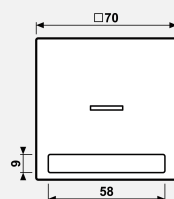

Ссылочный номер

LS 990 NAK05 WW

Клавиша с окошком и с полем для надписи 9 x 58 мм

для контрольных выключателей арт.: 502 KOU, 503 KOU, 506 KOU, 501-20 KOU, 502-20 KOU, 506-20 KOU

для самовозвратных выключателей арт.: 502 KOTU, 506 KOTU

для кнопок без фиксации арт.: 531 U, 533 U, 533-2 U, 534 U

Запчасть:

прозрачная накладка арт.: CD 90 NA

Запчасть:

фиксирующая рамка арт.: CD 90 HP

Для заказа индивидуальных надписей, посетите [Graphic-Tool](#).

Блестящий дуропласт (устойчив к механическим повреждениям)

Цвет:

белый

металл:

дуропласт