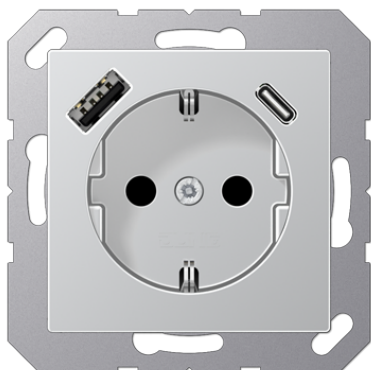

## Розетка SCHUKO® с USB-интерфейсом

### Розетка SCHUKO® с USB-интерфейсом

с дополнительной защитой  
с 1 гнездо USB типа A и 1 гнездо USB типа C  
с пружинными зажимами для проводов до 2,5 мм<sup>2</sup>  
соединительные клеммы согласно DIN VDE 0620  
установка в монтажной коробке согласно EN 60670-1  
глубина монтажа: 48 мм