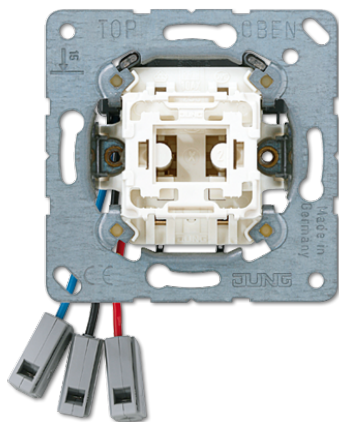

Технический паспорт продукта

Механизм для кнопки внешнего DND-модуля

Ссылочный номер

531 KO5 EU M 230

Механизм для кнопки внешнего DND-модуля

для клавиши внешнего DND-модуля арт.: .. CU KO5 M ..
 с красными или зелёными LED-лампами
 с пружинными зажимами для проводов до 2,5 мм²
 соединительные клеммы согласно DIN VDE 0632 (EN 60669)
 (крепление винтами, без крепёжных лапок)
 Внешний модуль отображает статус, выставленный на внутреннем модуле.
 Механизм может выполнять функцию звонка (3 мелодии, арт.: ..567-G3..)

AC 230 В ~

Исполнение:

1-пол. НО контакт