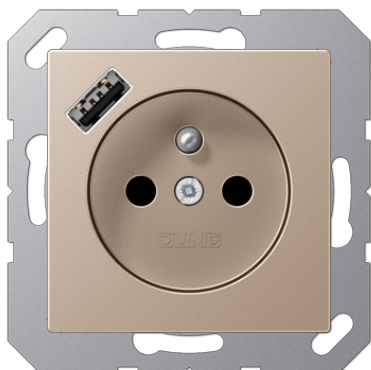

Технический паспорт продукта

Розетка франко-бельгийской системы с USB зарядным устройством

Ссылочный номер

A 1520 F-18 A CH

Розетка франко-бельгийской системы с USB зарядным устройством

2-пол. и заземление (штырь), 16 A / 250 В ~
с дополнительной защитой
с 1 USB-портом типа A
с функцией быстрой зарядки
с пружинными зажимами для проводов до 2,5 мм²
соединительные клеммы согласно DIN VDE 0620
установка в монтажной коробке согласно EN 60670-1
глубина монтажа: 48 мм

JUNG Quick Charge® поддерживает эти стандарты

Технические характеристики

Номинальное напряжение:	AC 220 ... 250 В ~
Частота сети:	50/60 Гц
Номинальный ток, розетка:	16 А
Выходное напряжение USB:	DC 9 В / DC 5 В
Выходной ток USB:	2 А / 3 А
Потребление в режиме ожидания:	≤ 60 мВт
Диапазон рабочих температур:	+5 ... +35 °C
Температура хранения/транспортировки:	-20 ... +70 °C
Глубина монтажа:	48 мм
Защита:	IP 20
Способ присоединения:	винтовые зажимы
одножильный провод:	1,5 ... 2,5 мм ²
многожильный без наконечника:	1,5 ... 2,5 мм ²

Термопласт (ударопрочный) лакиров.

Цвет:
цвет шампанского

металл:
термопласт лакиров.