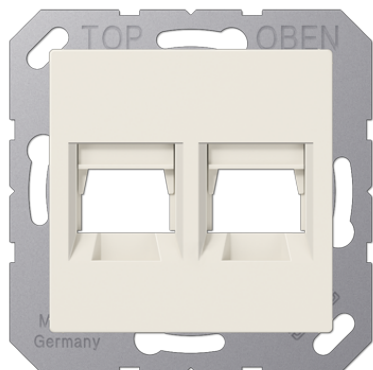

Технический паспорт продукта

Крышка для модульных гнезд

Ссылочный номер

A 1569-2 WE

Крышка (креплением шурупами)

(с несущей платой, монтаж только шурупами)
для модульных гнезд арт.: UMA-CAT6A
Подпружиненная шторка
для 2-х разъемов

для модульных гнезд

RADIALL:

модульное гнездо неэкранированное 6P6C, RJ 12, кат. 4 (арт.: R280MOD804)

модульное гнездо неэкранированное 8P8C, RJ 45, кат. 4 (арт.: R280MOD805)

модульное гнездо неэкранированное 8P8C, RJ 45, кат. 5e (арт.: R280MOD807)

Panduit:

гнездо keystone KJ 88..

гнездо keystone KJ 588..

Assmann:

модуль DN-93612 кат. 6A, экранированный, Keystone

модуль DN-93614

SCHRACK

HSPMRJ6G1A, HSEMRJ6GBA, HSEMRJ6GBS, HSEMRJ6GWA, HSEMRJ6GWS,

HSEMRJ6UWS

Термопласт (ударопрочный) блестящий

Цвет:

слоновая кость

металл:

термопласт

Возможна профессиональная лазерная гравировка