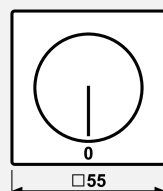

Технический паспорт продукта

Центральная плата для регулятора скорости

Ссылочный номер

A 1540.20 BF SW

Крышка

для регулятора скорости арт.: 245.20

Термопласт (ударопрочный) блестящий

Цвет:
чёрный

металл:
термопласт

- IP** В соответствующих сериях с уплотнителем арт.: 551 WU, арт.: 140 D и «рамкой IP 44» обеспечивается степень защиты IP 44.
- L** Возможна профессиональная лазерная гравировка