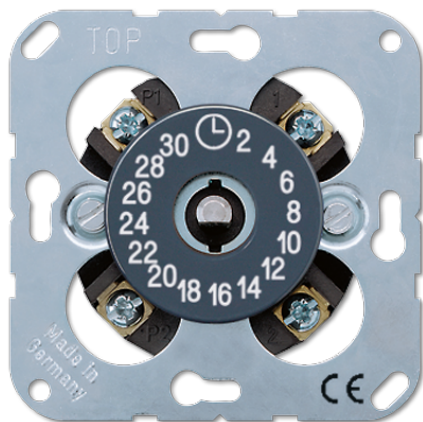

Технический паспорт продукта

Таймер 2-пол., максимальное время – 30 минут

Ссылочный номер

11030

Таймер 16 A / 250 В ~

с винтовыми зажимами для проводов до 4 мм²
соединительные клеммы согласно DIN VDE 0632 (EN 60669)
(крепление винтами, без крепёжных лапок)
точность установки ± 10 %, сброс муфтой скольжения

Запчасть-диск со шкалой
для арт. 11015: SKS 11015
для арт. 11120-20: SKS 11120-20
Крышки:
серия AS / A: арт.: .. 1541 ..
серия CD: арт.: CD 1541 ..
серия SL: арт.: SL 1541 ..
серия LS: арт.: LS 1941 .., .. 1941 ..

Scale disc anthracite

Исполнение:
2-пол.

Исполнение:
макс. 30 минут