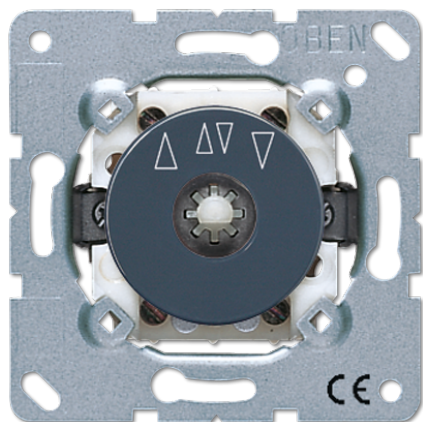

# Технический паспорт продукта

Поворотный выключатель для жалюзи, реверсивный переключатель / -кнопка 1-пол.

## Ссылочный номер

1234.10

Поворотный выключатель для жалюзи 10 A / 250 В ~

с винтовыми зажимами для проводов до 2,5 мм<sup>2</sup>  
соединительные клеммы согласно DIN VDE 0632 (EN 60669)  
Может использоваться в качестве переключателя полярности.

Увеличенный ход переключения предотвращает быстрое изменение направления движения.

Запчасть-диск со шкалой  
для арт. 1234.10 или 1234.20: SKS 1234.10

Дополнительный стопор  
арт.: 34.10

Крышки:  
серия AS / A: арт.: .. 1541 ..  
серия CD: арт.: CD 1541 ..  
серия SL: арт.: SL 1541 ..  
серия LS: арт.: LS 1941 .., .. 1941 ..

Scale disc anthracite

Исполнение:  
Реверсивный переключатель / -кнопка 1-пол. (1 двигатель)

Power SBL (self-ballasted lamps):  
макс. 100 Вт