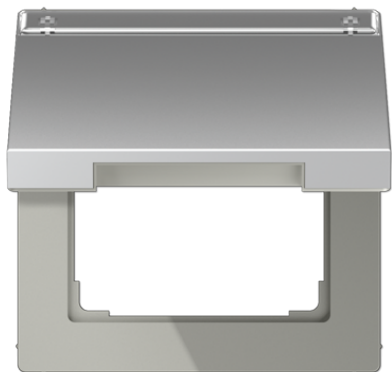

Технический паспорт продукта

Крышка откидная с полем для надписи

Ссылочный номер

AL 2990 NAKL

Откидная крышка (с возвратной пружиной)

с полем для надписи 12 x 55 мм
для розеток и изделий с крышкой 50 x 50 мм
Невозможна установка металлических
версий под потолком.

Запчасть:
прозрачная накладка арт.: M 20 NA

Для заказа индивидуальных надписей, посетите [Graphic-Tool](#).

Металлическое исполнение

Цвет:
алюминий

металл:
aluminium AlMg1

P Возможна профессиональная цветная печать