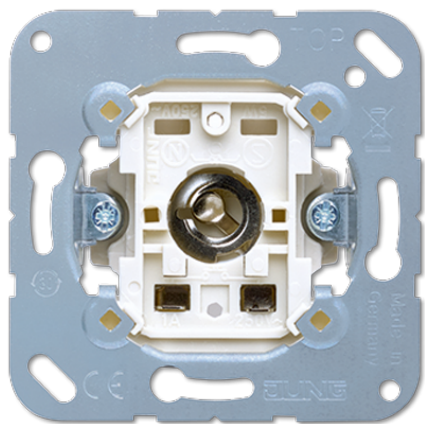

Технический паспорт продукта

Патрон для лампы

Ссылочный номер

938-10 U

Патрон для лампы

с пружинными зажимами для проводов до 2,5 мм²
 Чтобы заказать устройства без лапок, пожалуйста, добавьте «E» в артикул,
 например, 938-10 EU.
 макс. 5 Вт, 230 В

Лампы с резьбой E14
 только для арт. 938-14..., 837-14..., 637-14..
 Светодиодная лампа E14, 230 В~ / 0,4 Вт: арт.: E 14 LED W
 около 36 мм
 долговечность около 30 000 ч

Крышки:
 серия AS / A: арт.: A 537 PL ..
 серия CD: арт.: CD 537 ..
 серия LS: арт.: LS 937 .., .. 2937 ..

Исполнение:
 резьба E10