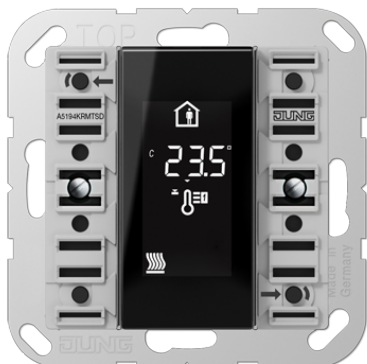

Технический паспорт продукта

Комнатный контроллер-дисплей, компактный, 4 группы

Ссылочный номер

A 5194 KRM TS D

KNX комнатный контроллер-дисплей, компактный, 4 группы

комплектный набор накладок, 4 группы, арт.: A 504 TSA ..
 можно подключить дополнительный модуль комнатного контроллера арт.:
 A 5178 TSEM
 можно подключить дополнительный кнопочный модуль арт.: A 509.. TSEM

Использование по назначению

- Измерение и регулирование температуры помещения
- Управление потребителями, например, включение-выключение света, плавное регулирование света, поднятием/опускание жалюзи, значения яркости, температуры, вызов и сохранение световых сцен и т.п.
- Установка в монтажной коробке согласно EN 60670-1

Характеристики

Клавиши могут быть запрограммированы на выполнение функций кнопочного модуля или функций управления регулятором.

- Среда передачи данных KNX: TP 256
- ЖК-дисплей с подсветкой
- Одна или две функции на кнопку
- Комплектуется набором накладок для кнопок
- Восемь светодиодов состояния — красный, зелёный или синий
- Регулируемая яркость светодиодов состояния и ЖК-дисплея
- Встроенное шинное сопряжение
- Подключение расширительного модуля контроллера помещения или датчиков касания
- Встроенный датчик температуры помещения
- Возможно подключение дистанционного датчика (FF 7.8)
- Регулирование температуры помещения посредством предварительной установки заданных значений
- Два внутренних независимых регулятора для регулирования в двух независимых помещениях — в сочетании с модулями расширения
- Индикация температуры помещения или заданной температуры (°C или °F)
- Индикация наружной температуры (от наружного датчика напр. метеостанция)
- Индикация времени в сочетании с задатчиком времени KNX (в меню)
- Функция кнопки или выключателя с качающимся рычажком
- Функция блокировки: блокировка или переключение функций кнопок - всех или отдельных
- Функция тревоги, опционально с квитированием нажатием любой кнопки