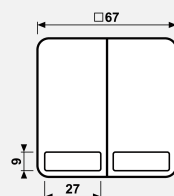

металл:

дуропласт

IP В соответствующих сериях с уплотнителем арт.: 551 WU и «рамкой IP 44» обеспечивается степень защиты IP 44.

P Возможна профессиональная цветная печать