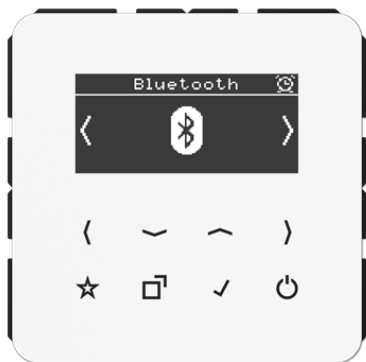

Технический паспорт продукта

Смарт радио DAB+ Bluetooth

Ссылочный номер

DAB CD BT WW

Смарт радио DAB+ Bluetooth

для монтажа в однопостовую или многопостовую рамку или в накладную коробку

Использование по назначению

- Прием DAB в частотном диапазоне 174 МГц ... 240 МГц
- Прием УКВ в частотном диапазоне 87,5 МГц ... 108 МГц
- Воспроизведение и управление музыкой с мобильных устройств через Bluetooth
- Установка в монтажной коробке согласно EN 60670-1 (глубокие коробки)

Характеристики

- Цифровое радио с дисплеем и сенсорными кнопками
- Фронтальная панель из настоящего стекла
- Стереоприём
- Соединительные клеммы для двух динамиков
- Переключение стерео/моно
- Простое управление
- Встроенная антенна для DAB+ и FM
- Хороший прием сигнала
- Автоматический поиск станций
- Запоминание 8 избранных DAB+ и 8 избранных FM (остаются сохранены после отключения питания)
- Запоминание 8 Bluetooth аудиоисточников
- Имя Bluetooth-устройства может быть изменено
- Включение последней выбранной станции
- Включение на последней настроенной громкости
- Включение с последним режимом работы (DAB+, FM или Bluetooth)
- Демонстрация информации радиостанции, времени и настроек
- Актуализация времени через RDS и DAB+
- Регулируемая яркость дисплея
- Ночной режим
- Функция будильника
- Спящий режим
- Включение и выключение через спутники
- Линейный выход (AUX) для подключения внешних усилителей
- Опциональная внешняя кабельная антенна арт.: RAD-ANT

Возможность расширения спутниковыми устройствами

Через спутниковые устройства радио может включаться совместно с освещением.

Принадлежности:

модуль динамика арт.: LSM CD 4 ..

внешняя кабельная антенна арт.: RAD-ANT

Запчасть:

Блок питания, арт.: NT-AUDIO

Дисплей, арт.: DAB CD BT-DISP WW, DAB CD BT-DISP SW

Технические характеристики