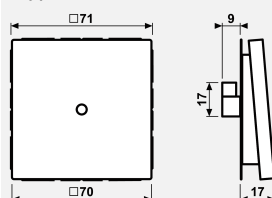

Ссылочный номер

LS 990 A WW

Кабельный вывод с разгрузкой натяжения

(с несущей платой, монтаж только шурупами)
отверстие для кабелей с макс. 8 мм Ø

Блестящий дуропласт (устойчив к механическим повреждениям)

Цвет:
белый

металл:
дуропласт