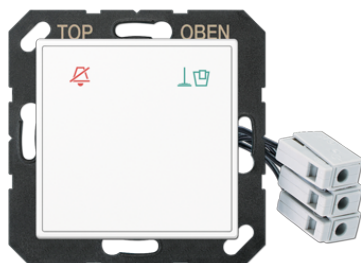

# Технический паспорт продукта

Ссылочный номер

A CU KO6 M 24 WW

Накладка (стекло) для внешнего DND-модуля с LED-лампами, 24 В

(с несущей платой, монтаж только шурупами)  
 с красными или зелёными LED-лампами  
 с символами «не беспокоить» (красный светодиод) и «уберите мою комнату» (зелёный светодиод)  
 символы исчезают при выключении (эффект затухания)  
 Внешний модуль отображает статус, выставленный на внутреннем модуле.

Цвет:  
 белый

металл:  
 glass