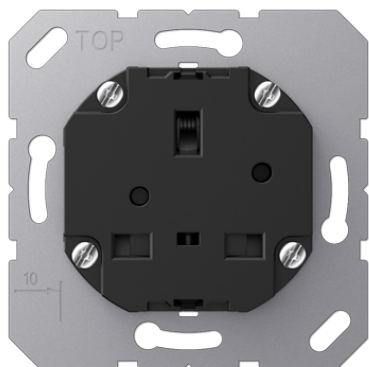

# Технический паспорт продукта

Ссылочный номер

3521 EINS

Розетка с выключателем британского стандарта 1363

13 A 250 В ~

2-пол. с заземлением (штырь), с дополнительной защитой с винтовыми зажимами для проводов до 4 мм<sup>2</sup>

Исполнение:

без выключателя