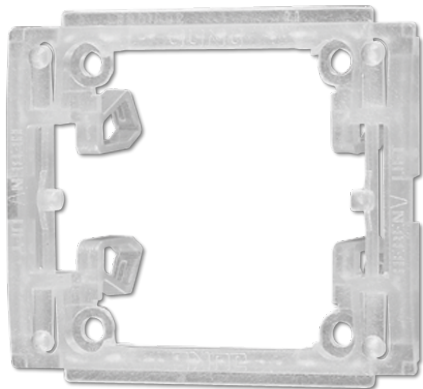

## Удерживающая плата

Ссылочный номер
SL 90 HP
Удерживающая плата
для фиксации рамки и одинарной клавиши (запчасть)
Цвет: прозрачный
металл: термопласт