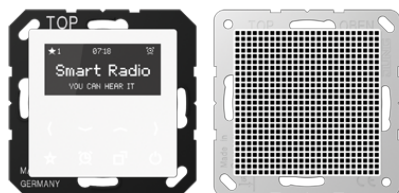

Технический паспорт продукта

Смарт радио, моно

Ссылочный номер

RAD A 518 WW

Смарт радио, моно

с одним динамиком

Назначение

- Прием УКВ в частотном диапазоне 87,5 МГц ... 108 МГц
- Установка в монтажной коробке согласно DIN 49073 (глубокие коробки)

Характеристики

- УКВ-радио с дисплеем и сенсорными клавишами
- Фронтальная панель из настоящего стекла
- Стереоприём
- Соединительные клеммы для двух динамиков
- Переключение стерео/моно
- Простое управление
- Встроенная УКВ-антенна
- Хороший прием сигнала
- Поиск станций автоматически и вручную
- Запоминание 8 избранных станций (сохраняются при сбое питания)
- Включение последней выбранной станции
- Включение на последней настроенной громкости
- Демонстрация информации радиостанции, даты, времени и настроек
- Актуализация времени через RDS
- Регулируемая яркость дисплея
- Ночной режим
- В режиме ожидания подсветка символов постепенно ослабевает (эффект исчезновения)
- Функция будильника
- Спящий режим
- Включение и выключение через спутники
- AUX-вход для воспроизведения внешних источников
- Опциональная внешняя кабельная антенна арт.: RAD-ANT