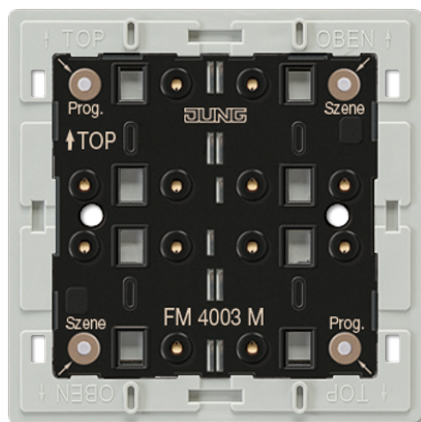

Технический паспорт продукта

Настенный «плоский» пульт управления eNet, 3 группы

Ссылочный номер

FM 4003 M

Настенный «плоский» пульт управления eNet, 3 группы

для набора накладок 3 группы, арт.: .. 403 TSA ..

для накладки, 2 группы с символами, арт.: .. 402 TSAP ..

для накладки, 4 группы с символами, арт.: .. 404 TSAP ..

В комплекте - промежуточные рамки:

арт. LS 4 AR для серии LS (установлена) и арт. CD 4 AR для серии CD.

Серии AS / A - без промежуточной рамки.

including mounting plate, adhesive film and fastening screw

Не подходят рамки FLAT DESIGN

3 зелёных светодиода: состояние актуатора

1 красный светодиод: ход передачи

Характеристики

- Каждая кнопка «делится» на верхнюю и нижнюю половину, каждая из которых отвечает за соответствующий канал управления
- Индикация текущего состояния актуатора при опросе состояния с помощью одного зелёного светодиода на канал
- Отображение статуса передачи команды с помощью красного светодиода
- Возможно сохранение настройки уровня освещённости диммирующим актуатором при включении
- Питание от батареи
- Доступно отключение сигнализации при ошибке передачи