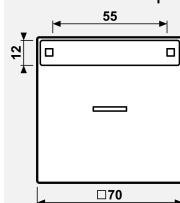

Ссылочный номер

AL 2990 NAK05 AN

Клавиша с окошком и с полем для надписи 12 x 55 мм

для контрольных выключателей арт.: 502 KOU, 503 KOU, 506 KOU, 501-20 KOU, 502-20 KOU, 506-20 KOU

для самовозвратных выключателей арт.: 502 KOTU, 506 KOTU

для кнопок без фиксации арт.: 531 U, 533 U, 533-2 U, 534 U

Запчасть:

прозрачная накладка арт.: M 20 NA

Запчасть:

фиксирующая рамка арт.: CD 90 HP

Для заказа индивидуальных надписей, посетите [Graphic-Tool](#).

Металлическое исполнение

Цвет:

антрацит (лакиров. алюминий)

металл:

aluminium lacquered