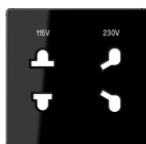

Технический паспорт продукта

Cover for electric shaver socket outlet

Ссылочный номер

SO A 7522 BF SW PL

Крышка

для электрической розетки для бритв арт.: SO 7522 EINS
Комбинируется с многопостовыми рамками серии AS и серии A

Термопласт (ударопрочный) блестящий

Цвет:
чёрный

металл:
термопласт