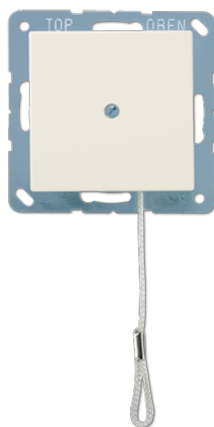

Технический паспорт продукта

Выключатель со шнурком (универсальный)

Ссылочный номер

A 506 BF NUZ

Выключатель со шнурком (универсальный) 10 A / 250 В ~

для монтажа на стену и потолок
 центральная плата
 с винтовыми зажимами для проводов до 2,5 мм²
 со шнурком 50 мм

Другие устройства со шнурком можно сделать со вставкой 34 KO5 и одинарной клавишей с прозрачным окошком A 590 KO5 ..

Термопласт (ударопрочный) блестящий

Цвет:
 слоновая кость

Power SBL (self-ballasted lamps):
 макс. 100 Вт

металл:
 термопласт

IP В соответствующих сериях с уплотнителем арт.: 551 WU и «рамкой IP 44» обеспечивается степень защиты IP 44.

L Возможна профессиональная лазерная гравировка