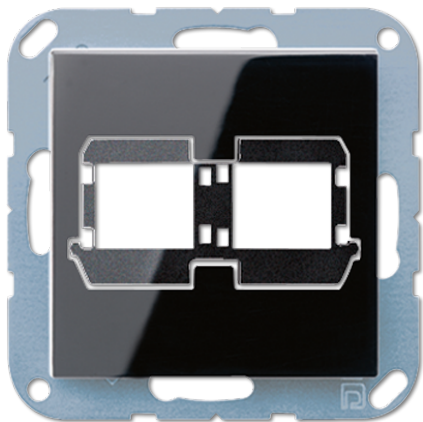

Технический паспорт продукта

Крышка для модульных гнезд

Ссылочный номер
A 569-21 BFACS SW
Крышка (креплением шурупами) (с несущей платой, монтаж только шурупами) для модульных гнезд Reichle + De-Massari freenet classic экранированные, кат. 5 только для модуля 2 x RJ 45 Reichle + De-Massari арт.: R35252
Термопласт (ударопрочный) блестящий
Цвет: чёрный
металл: термопласт