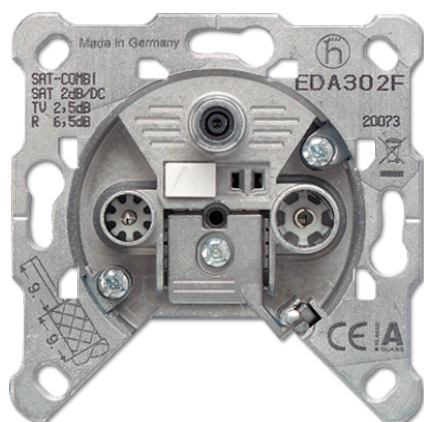

### Ссылочный номер

EDA 302 F

### SAT-TV-FM розетки

с пружинными зажимами

3-ая универсальная телевизионная розетка с перекрывающимися частотными диапазонами, таким образом, имеет гибкое применение.

Подходит для домашней SAT IF и CATV инсталляции.

CATV и SAT диапазоны без разрывов и низкого затухания благодаря комбинированной структуре полосовых и заграждающих фильтров.

Установочная коробка: крутильно-жесткая, запассивированное цинковое литьё

Оконечные розетки используются для индивидуальной + коллективной инсталляции (BK, CATV, MATV), с подключением к развязанным радиальным линиям.

#### Исполнение:

оконечная розетка