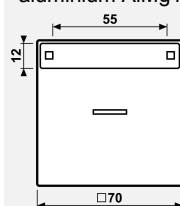

Ссылочный номер

AL 2990 NAK05

Клавиша с окошком и с полем для надписи 12 x 55 мм

для контрольных выключателей арт.: 502 KOU, 503 KOU, 506 KOU, 501-20 KOU, 502-20 KOU, 506-20 KOU

для самовозвратных выключателей арт.: 502 KOTU, 506 KOTU

для кнопок без фиксации арт.: 531 U, 533 U, 533-2 U, 534 U

Запчасть:

прозрачная накладка арт.: M 20 NA

Запчасть:

фиксирующая рамка арт.: CD 90 HP

Для заказа индивидуальных надписей, посетите [Graphic-Tool](#).

Металлическое исполнение

Цвет:

алюминий

металл:

aluminium AlMg1