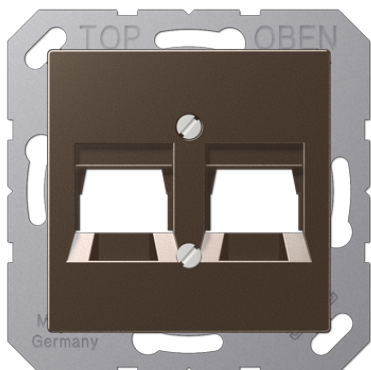

Технический паспорт продукта

Крышка для модульных гнезд

Ссылочный номер

A 569-2 NWE MO

Крышка (креплением шурупами)

(с несущей платой, монтаж только шурупами)
для модульных гнезд арт.: UMA-CAT6A
Подпружиненная шторка
для 2-х разъемов

для модульных гнезд

RADIALL:

модульное гнездо неэкранированное 6P6C, RJ 12, кат. 4 (арт.: R280MOD804)

модульное гнездо неэкранированное 8P8C, RJ 45, кат. 4 (арт.: R280MOD805)

модульное гнездо неэкранированное 8P8C, RJ 45, кат. 5e (арт.: R280MOD807)

Panduit:

гнездо keystone KJ 88..

гнездо keystone KJ 588..

Assmann:

модуль DN-93612 кат. 6A, экранированный, Keystone

модуль DN-93614

SCHRACK

HSPMRJ6G1A, HSEMRJ6GBA, HSEMRJ6GBS, HSEMRJ6GWA, HSEMRJ6GWS,

HSEMRJ6UWS

Термопласт (ударопрочный) лакиров.

Цвет:

цвет мокко

металл:

термопласт лакиров.