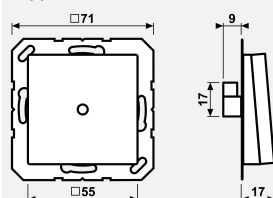

Ссылочный номер

A 590 A WW

Кабельный вывод с разгрузкой натяжения

(с несущей платой, монтаж только шурупами)
отверстие для кабелей с макс. 8 мм Ø

Блестящий дуропласт (устойчив к механическим повреждениям)

Цвет:
белый

металл:
дуропласт