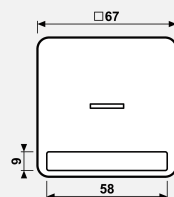

Ссылочный номер

CD 590 NAKO5 BR

Клавиша с окошком и с полем для надписи 9 x 58 мм

для контрольных выключателей арт.: 502 KOU, 503 KOU, 506 KOU, 501-20 KOU, 502-20 KOU, 506-20 KOU

для самовозвратных выключателей арт.: 502 KOTU, 506 KOTU

для кнопок без фиксации арт.: 531 U, 533 U, 533-2 U, 534 U

Запчасть:

прозрачная накладка арт.: CD 90 NA

Запчасть:

фиксирующая рамка арт.: CD 90 HP

Для заказа индивидуальных надписей, посетите [Graphic-Tool](#).

Блестящий дуропласт (устойчив к механическим повреждениям)

Цвет:

коричневый

металл:

дуропласт