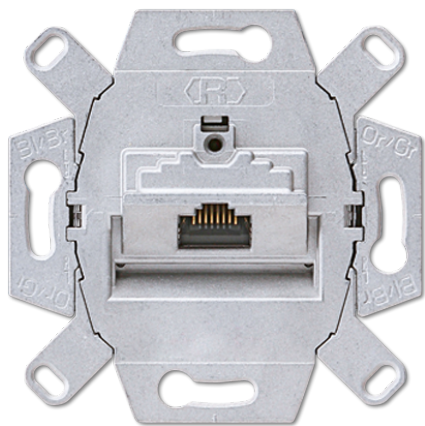

Технический паспорт продукта

Компьютерная розетка категория 6, класс E

Ссылочный номер

UAE 8 UPOK6E

Компьютерная розетка категория 6, класс E

(крепление винтами, без крепёжных лапок)

для компьютерных сетей

LSA-подключение

возможна прокладка кабеля со всех направлений без резких перегибов

подходит для стандартных монтажных коробок

RJ45, категория 6 / класс E (1 Гбит/сек / 250МГц)

Соответствует категории 6 / класс E согласно ISO/IEC 11801:2011-06 и DIN EN

50173-1:2011-09

≥ 2500 циклов вставки / удаления, подходит для RJ 11/12, подходит для PoE + соотв.

в IEEE 802.3at

Крышки:

серия AS / A: арт.: A 569-1 PLUA ..

серия CD: арт.: CD 569-1 UA .., CD 569-1 NAUA ..

серия SL: арт.: SL 569-1 UA ..

серия LS: арт.: LS 969-1 UA .., LS 969-1 NAUA .., .. 2969-1 UA .., .. 2969-1 NAUA ..

Исполнение:

8-пол., для 1-го терминала