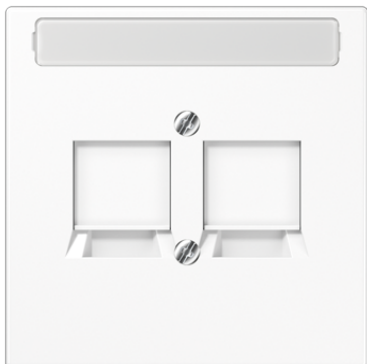

Технический паспорт продукта

Крышка для модульных гнезд

Ссылочный номер

LS 969-2 NINF WW

Крышка (креплением шурупами) с полем для надписи 9 x 58 мм

(с несущей платой, монтаж только шурупами)
 для модульного гнезда Radiall: R 280MOD813
 для модульного гнезда INFRA +: 7700 U, 7700 D, 7700 E
 Подпружиненная шторка

Запчасть:
 прозрачная накладка арт.: CD 90 NA

для 2-х разъемов
 Термопласт (ударопрочный) блестящий

Цвет:
 белый

металл:
 термопласт

L Возможна профессиональная лазерная гравировка