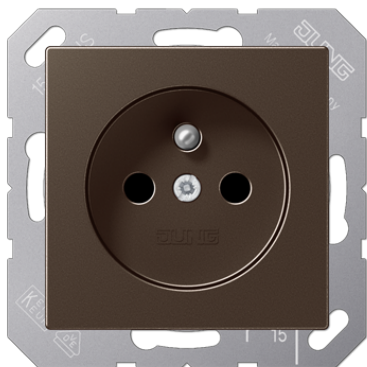

Технический паспорт продукта

Розетка франко-бельгийской системы с дополнительной защитой

Ссылочный номер

A 1520 FKI MO

Розетка франко-бельгийской системы

2-пол. и заземление (штырь), 16 A / 250 В ~
с дополнительной защитой

с пружинными зажимами для проводов до 2,5 мм²

Заземляющая пластина обеспечивает защиту опорному кольцу, лапкам и крестовым шурупам.

с винтовыми зажимами по запросу

Дуропласт лакиров.

Цвет:
цвет мокко

металл:
дуропласт лакиров.