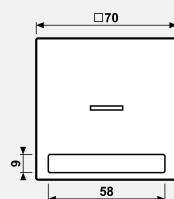

Ссылочный номер

LS 990 NAK05

Клавиша с окошком и с полем для надписи 9 x 58 мм

для контрольных выключателей арт.: 502 KOU, 503 KOU, 506 KOU, 501-20 KOU, 502-20 KOU, 506-20 KOU

для самовозвратных выключателей арт.: 502 KOTU, 506 KOTU

для кнопок без фиксации арт.: 531 U, 533 U, 533-2 U, 534 U

Запчасть:

прозрачная накладка арт.: CD 90 NA

Запчасть:

фиксирующая рамка арт.: CD 90 HP

Для заказа индивидуальных надписей, посетите [Graphic-Tool](#).

Блестящий дуропласт (устойчив к механическим повреждениям)

Цвет:

слоновая кость

металл:

дуропласт