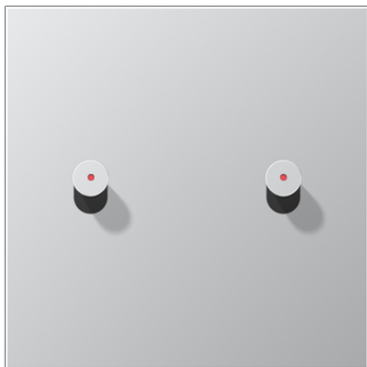

Технический паспорт продукта

Центральная плата с тумблером «конус», с окошком

Ссылочный номер

AL 12-5 KO K 0

Центральная плата с тумблером «конус», с окошком

для сдвоенного тумблера, арт. 505 EU 5

для сдвоенного тумблера с индикационной подсветкой, арт. 505 KO EU 5
сдвоенный тумблер

1 группа

Цвет:
алюминий

металл:
aluminium AlMg1

 Возможна профессиональная лазерная гравировка